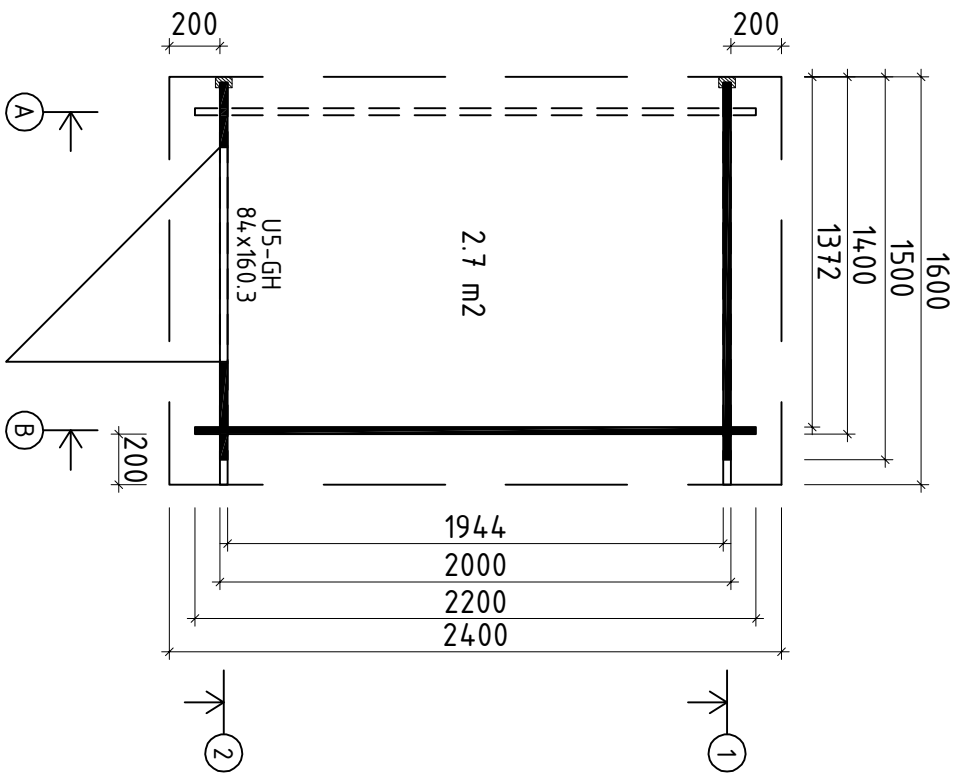

Name

ABS XS mit FD 220x150 28

Profil

2.8x11.4

Zeichnung

3D

Datum

21.11.2019

Name		ABS XS mit FD 220x150 28	
Profil	2.8x11.4	Zeichnung	Grundplan/Lagerholzplan
Datum		21.11.2019	

Pos	Teileliste ABS XS mit FD 220x150 28		Stck.	Profil (mm)	Länge (mm)
001			2	28x114	2200
002			17	28x114	2200
003			2	28x114	1576
004			2	28x114	1476
005			1	28x57	1476
006			12	28x114	1476
007			1	28x114	1476
008			2	28x63	1086
009			14	28x114	377
010			1	28x57	377
011			1	28x114	249
012			1	28x114	249
013			12	28x114	249
014			1	28x57	249
FH1		FUNDAMENTHÖLZER (imprägniert)	2	65x44	2000
FH2		FUNDAMENTHÖLZER (imprägniert)	4	65x44	1270
PF1		PFETTEN	2	44x145	1600
	DACHBRETTER		15	113x18	2404
	FUSSBODENBRETTER		13+1	113x18	1939
	FUSSBODENLEISTEN			18x40	7,0 lfm
G02-1	GIEBELBRETTER 18x120		1	18x120	2424
G05-1	GIEBELDECKLEISTEN 18x40		1	18x40	2424
T02-1	TRAUFBRETTER 18x120		2	18x120	1620
T01-1	TRAUFBRETTER 18x90		1	18x90	1600
T04-1	TRAUFENDECKLEISTEN 18x40		1	18x40	1620
Kood	ABS XS mit FD 220x150 28		Materjal		Leht 1/2

Name		ABS XS mit FD 220x150 28	
Profil	2.8x11.4	Zeichnung	WAND A
		Datum	22.11.2019

Name		ABS XS mit FD 220x150 28	
Profil	2.8x11.4	Zeichnung	WAND B
		Datum	22.11.2019

Name		ABS XS mit FD 220x150 28	
Profil	2.8x11.4	Zeichnung	WAND 1
		Datum	22.11.2019

Name		ABS XS mit FD 220x150 28	
Profil	2.8x11.4	Zeichnung	WAND 2
		Datum	22.11.2019