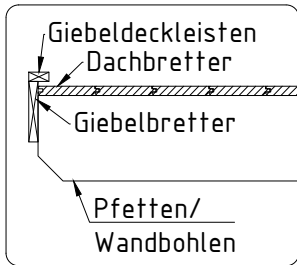

Name		ABS XS mit FD 220x150 28	
Profil	2.8x11.4	Zeichnung	WAND 1
		Datum	22.11.2019