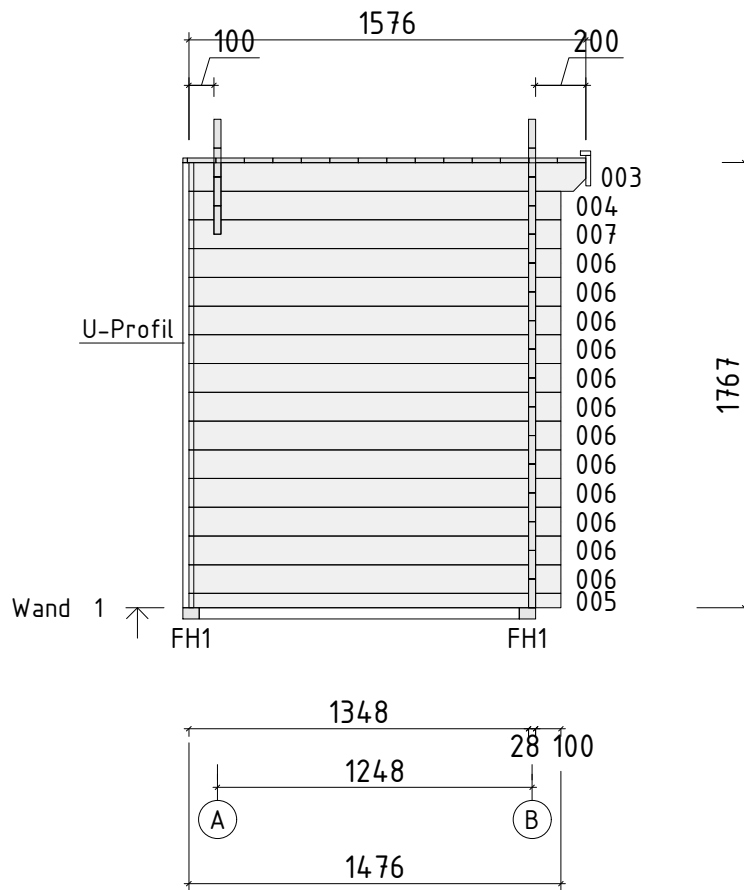

Name		ABS XS mit FD 220x150 28	
Profil	2.8x11.4	Zeichnung	WAND 1
		Datum	22.11.2019