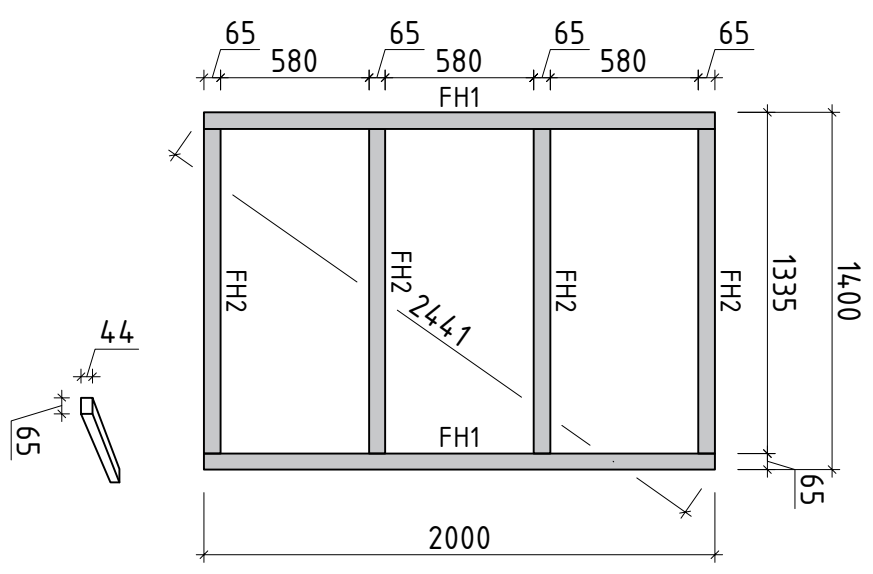

Name

ABS XS mit FD 220x150 28

Profil

2.8x11.4

Zeichnung

3D

Datum

21.11.2019

Name		ABS XS mit FD 220x150 28	
Profil	2.8x11.4	Zeichnung	Grundplan/Lagerholzplan
Datum		21.11.2019	

Pos	Teileliste ABS XS mit FD 220x150 28		Stck.	Profil (mm)	Länge (mm)
001			2	28x114	2200
002			17	28x114	2200
003			2	28x114	1576
004			2	28x114	1476
005			1	28x57	1476
006			12	28x114	1476
007			1	28x114	1476
008			2	28x63	1086
009			14	28x114	377
010			1	28x57	377
011			1	28x114	249
012			1	28x114	249
013			12	28x114	249
014			1	28x57	249
FH1		FUNDAMENTHÖLZER (imprägniert)	2	65x44	2000
FH2		FUNDAMENTHÖLZER (imprägniert)	4	65x44	1270
PF1		PFETTEN	2	44x145	1600
	DACHBRETTER		15	113x18	2404
	FUSSBODENBRETTER		13+1	113x18	1939
	FUSSBODENLEISTEN			18x40	7,0 lfm
G02-1	GIEBELBRETTER 18x120		1	18x120	2424
G05-1	GIEBELDECKLEISTEN 18x40		1	18x40	2424
T02-1	TRAUFBRETTER 18x120		2	18x120	1620
T01-1	TRAUFBRETTER 18x90		1	18x90	1600
T04-1	TRAUFENDECKLEISTEN 18x40		1	18x40	1620
Kood	ABS XS mit FD 220x150 28		Materjal		Leht 1/2

Name		ABS XS mit FD 220x150 28	
Profil	2.8x11.4	Zeichnung	WAND A
		Datum	22.11.2019

Name		ABS XS mit FD 220x150 28	
Profil	2.8x11.4	Zeichnung	WAND B
		Datum	22.11.2019

Name		ABS XS mit FD 220x150 28	
Profil	2.8x11.4	Zeichnung	WAND 1
		Datum	22.11.2019

Name		ABS XS mit FD 220x150 28	
Profil	2.8x11.4	Zeichnung	WAND 2
		Datum	22.11.2019