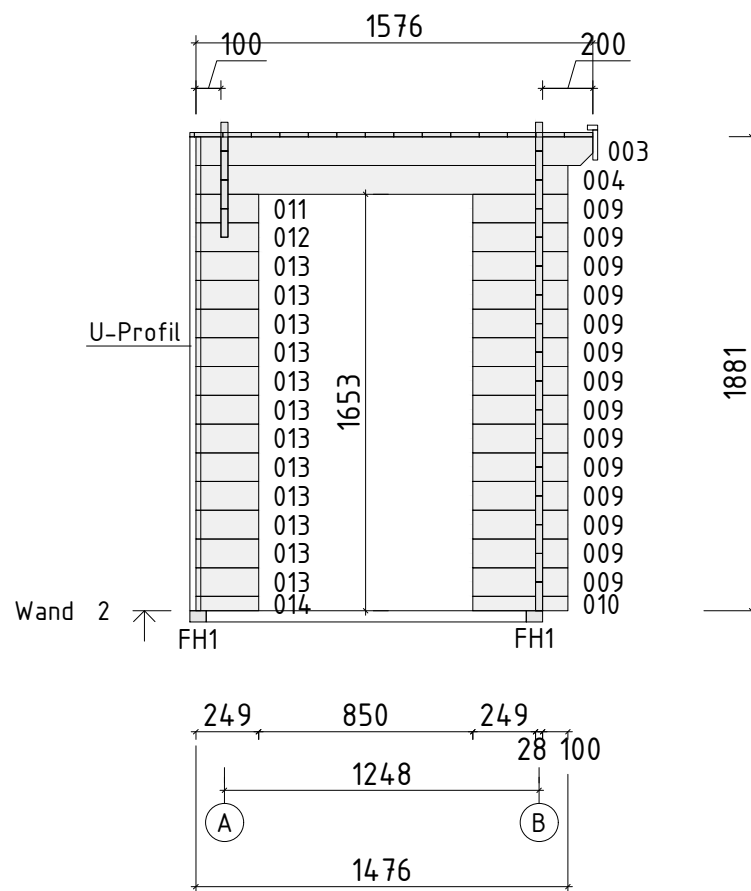

Name		ABS XS mit FD 220x150 28	
Profil	2.8x11.4	Zeichnung	WAND 2
		Datum	22.11.2019