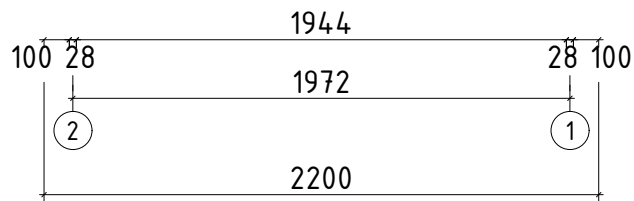

Name

ABS XS mit FD 220x150 28

Profil

2.8x11.4

Zeichnung

3D

Datum

21.11.2019

Name		ABS XS mit FD 220x150 28	
Profil	2.8x11.4	Zeichnung	Grundplan/Lagerholzplan
Datum		21.11.2019	

Pos	Teileliste ABS XS mit FD 220x150 28		Stck.	Profil (mm)	Länge (mm)
001			2	28x114	2200
002			17	28x114	2200
003			2	28x114	1576
004			2	28x114	1476
005			1	28x57	1476
006			12	28x114	1476
007			1	28x114	1476
008			2	28x63	1086
009			14	28x114	377
010			1	28x57	377
011			1	28x114	249
012			1	28x114	249
013			12	28x114	249
014			1	28x57	249
FH1		FUNDAMENTHÖLZER (imprägniert)	2	65x44	2000
FH2		FUNDAMENTHÖLZER (imprägniert)	4	65x44	1270
PF1		PFETTEN	2	44x145	1600
	DACHBRETTER		15	113x18	2404
	FUSSBODENBRETTER		13+1	113x18	1939
	FUSSBODENLEISTEN			18x40	7,0 lfm
G02-1	GIEBELBRETTER 18x120		1	18x120	2424
G05-1	GIEBELDECKLEISTEN 18x40		1	18x40	2424
T02-1	TRAUFBRETTER 18x120		2	18x120	1620
T01-1	TRAUFBRETTER 18x90		1	18x90	1600
T04-1	TRAUFENDECKLEISTEN 18x40		1	18x40	1620
Kood	ABS XS mit FD 220x150 28		Materjal		Leht 1/2

Name		ABS XS mit FD 220x150 28	
Profil	2.8x11.4	Zeichnung	WAND A
		Datum	22.11.2019

Name		ABS XS mit FD 220x150 28	
Profil	2.8x11.4	Zeichnung	WAND B
		Datum	22.11.2019

Name		ABS XS mit FD 220x150 28	
Profil	2.8x11.4	Zeichnung	WAND 1
		Datum	22.11.2019

Name		ABS XS mit FD 220x150 28	
Profil	2.8x11.4	Zeichnung	WAND 2
		Datum	22.11.2019