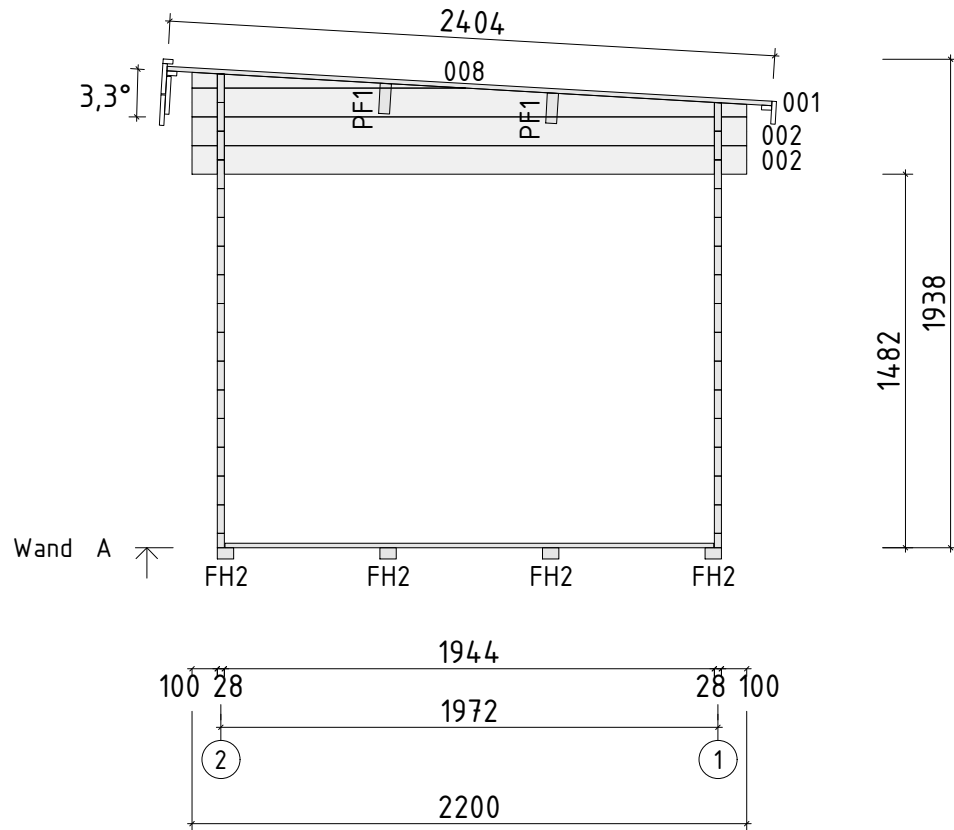

Name

ABS XS mit FD 220x150 28

Profil

2.8x11.4

Zeichnung

3D

Datum

21.11.2019

Name		ABS XS mit FD 220x150 28	
Profil	2.8x11.4	Zeichnung	Grundplan/Lagerholzplan
Datum		21.11.2019	

Pos	Teileliste ABS XS mit FD 220x150 28		Stck.	Profil (mm)	Länge (mm)
001			2	28x114	2200
002			17	28x114	2200
003			2	28x114	1576
004			2	28x114	1476
005			1	28x57	1476
006			12	28x114	1476
007			1	28x114	1476
008			2	28x63	1086
009			14	28x114	377
010			1	28x57	377
011			1	28x114	249
012			1	28x114	249
013			12	28x114	249
014			1	28x57	249
FH1		FUNDAMENTHÖLZER (imprägniert)	2	65x44	2000
FH2		FUNDAMENTHÖLZER (imprägniert)	4	65x44	1270
PF1		PFETTEN	2	44x145	1600
	DACHBRETTER		15	113x18	2404
	FUSSBODENBRETTER		13+1	113x18	1939
	FUSSBODENLEISTEN			18x40	7,0 lfm
G02-1	GIEBELBRETTER 18x120		1	18x120	2424
G05-1	GIEBELDECKLEISTEN 18x40		1	18x40	2424
T02-1	TRAUFBRETTER 18x120		2	18x120	1620
T01-1	TRAUFBRETTER 18x90		1	18x90	1600
T04-1	TRAUFENDECKLEISTEN 18x40		1	18x40	1620
Kood	ABS XS mit FD 220x150 28		Materjal		Leht 1/2

Name		ABS XS mit FD 220x150 28	
Profil	2.8x11.4	Zeichnung	WAND A
		Datum	22.11.2019

Name		ABS XS mit FD 220x150 28	
Profil	2.8x11.4	Zeichnung	WAND B
		Datum	22.11.2019

Name		ABS XS mit FD 220x150 28	
Profil	2.8x11.4	Zeichnung	WAND 1
		Datum	22.11.2019

Name		ABS XS mit FD 220x150 28	
Profil	2.8x11.4	Zeichnung	WAND 2
		Datum	22.11.2019