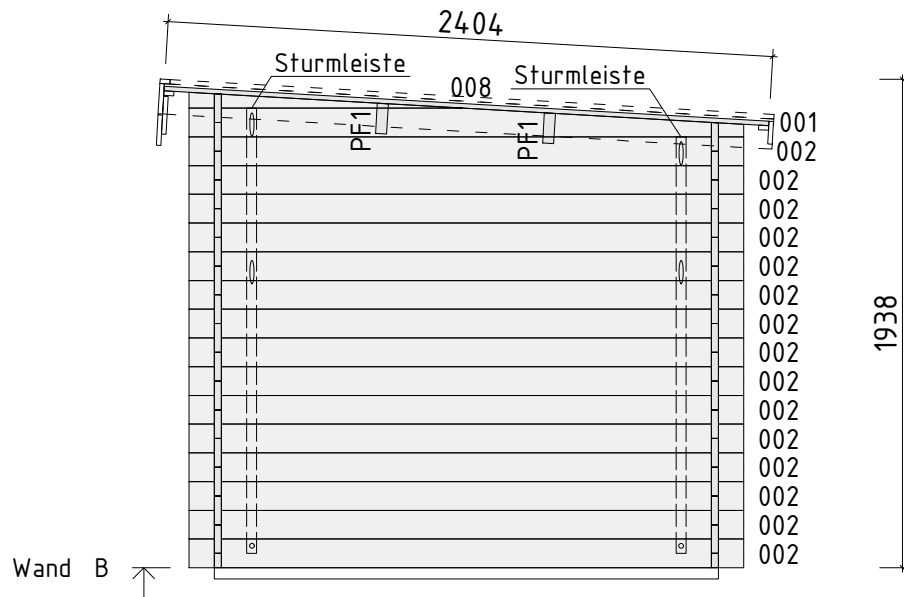

Name

ABS XS mit FD 220x150 28

Profil

2.8x11.4

Zeichnung

3D

Datum

21.11.2019

Name		ABS XS mit FD 220x150 28	
Profil	2.8x11.4	Zeichnung	Grundplan/Lagerholzplan
Datum		21.11.2019	

Pos	Teileliste ABS XS mit FD 220x150 28		Stck.	Profil (mm)	Länge (mm)
001			2	28x114	2200
002			17	28x114	2200
003			2	28x114	1576
004			2	28x114	1476
005			1	28x57	1476
006			12	28x114	1476
007			1	28x114	1476
008			2	28x63	1086
009			14	28x114	377
010			1	28x57	377
011			1	28x114	249
012			1	28x114	249
013			12	28x114	249
014			1	28x57	249
FH1		FUNDAMENTHÖLZER (imprägniert)	2	65x44	2000
FH2		FUNDAMENTHÖLZER (imprägniert)	4	65x44	1270
PF1		PFETTEN	2	44x145	1600
	DACHBRETTER		15	113x18	2404
	FUSSBODENBRETTER		13+1	113x18	1939
	FUSSBODENLEISTEN			18x40	7,0 lfm
G02-1	GIEBELBRETTER 18x120		1	18x120	2424
G05-1	GIEBELDECKLEISTEN 18x40		1	18x40	2424
T02-1	TRAUFBRETTER 18x120		2	18x120	1620
T01-1	TRAUFBRETTER 18x90		1	18x90	1600
T04-1	TRAUFENDECKLEISTEN 18x40		1	18x40	1620
Kood	ABS XS mit FD 220x150 28		Materjal		Leht 1/2

Name		ABS XS mit FD 220x150 28	
Profil	2.8x11.4	Zeichnung	WAND A
		Datum	22.11.2019

Name		ABS XS mit FD 220x150 28	
Profil	2.8x11.4	Zeichnung	WAND B
		Datum	22.11.2019

Name		ABS XS mit FD 220x150 28	
Profil	2.8x11.4	Zeichnung	WAND 1
		Datum	22.11.2019

Name		ABS XS mit FD 220x150 28	
Profil	2.8x11.4	Zeichnung	WAND 2
		Datum	22.11.2019